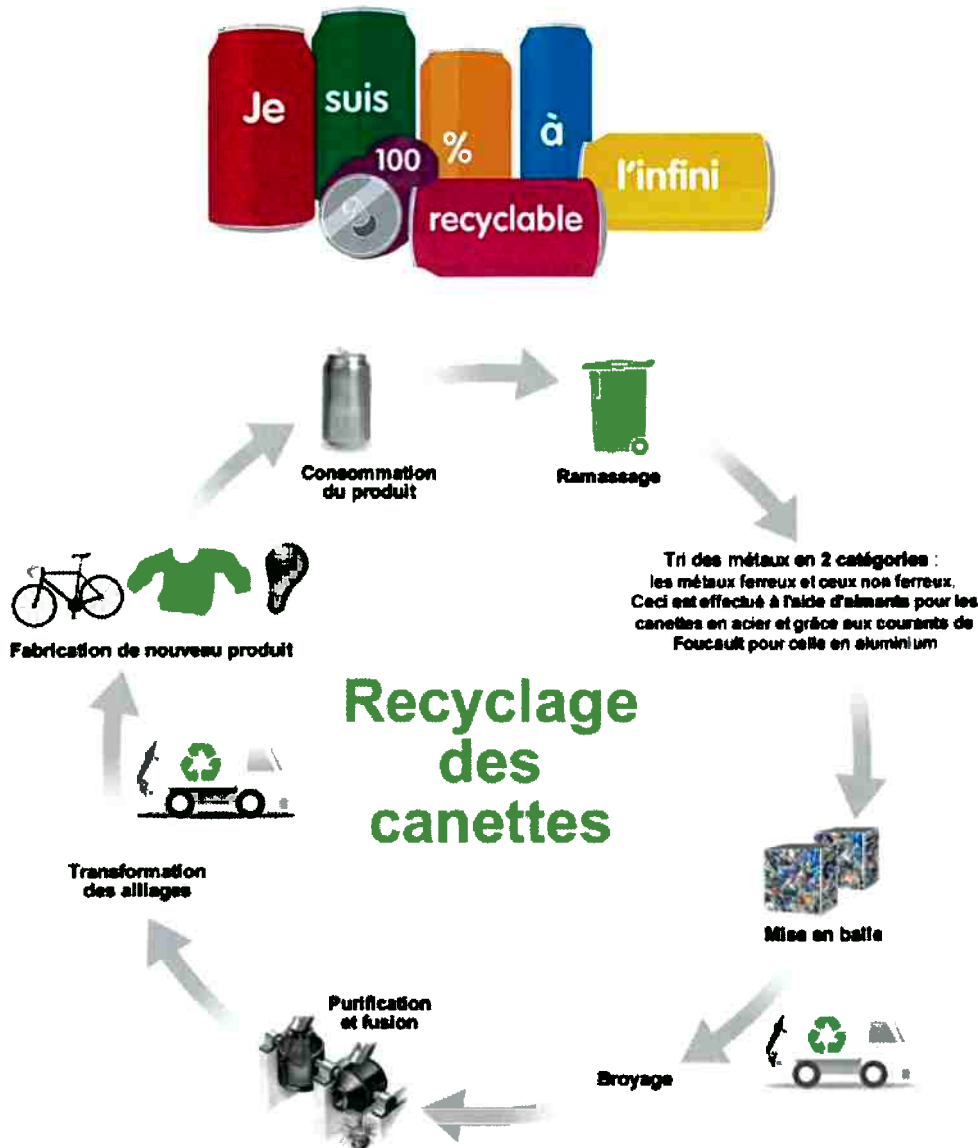

# Yess !!!! Oui canette !

CAMPAGNE ECO-CITOYENNE

Recyclons les canettes en Aluminium !

Comment savoir si la canette est en aluminium ? Elle ne s'aimante pas.

Collectons ces canettes et ramenons-les au LDM d'Orthez section MEI, nous les transformeront, les compacteront, les revendront.